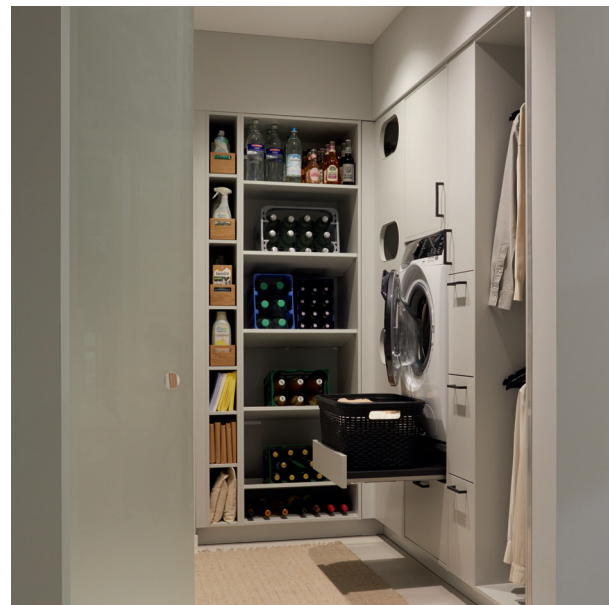

**Hauswirtschaftsraum | Bijkeuken |
Arrière-cuisine | Lavadero**